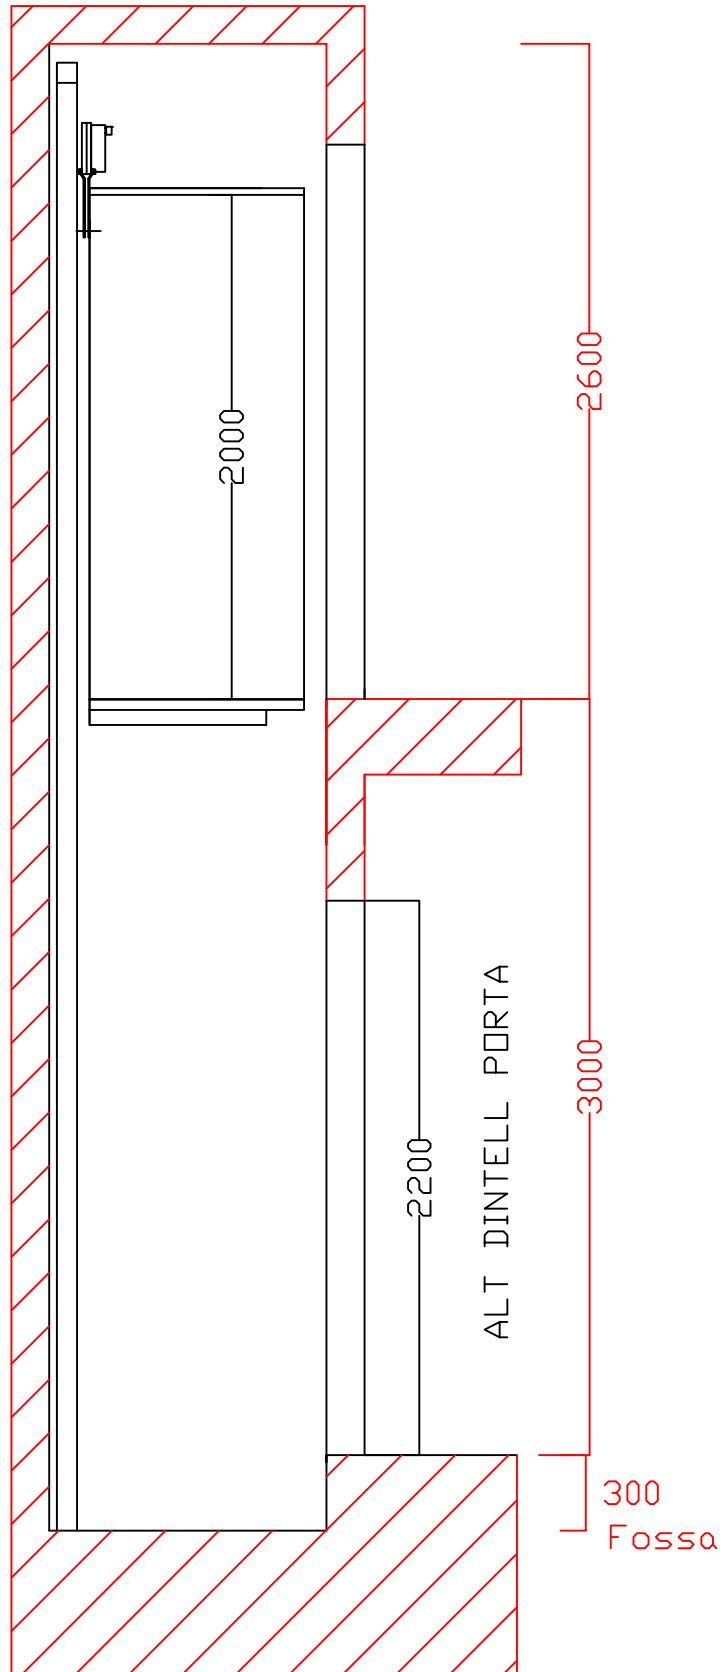

VERT

E:1/30

SECCIÓ 2 PARADES

VERTelevadors 

Tel. 93 794 18 11
Canet de Mar

--	--

SECCIÓ RECORREGUT MÀXIM

VERTelevadors ↑↓

Tel. 93 794 18 11
Canet de Mar

- Alçada des del terra de l'ultima parada fins el sostre: 2600 mm.

Hidraulic.

- Fossa: 300 mm.

E: 1/10	

VERTelevadors ↑↓
 Tel. 93 794 18 11
 Canet de Mar

VERT 050216

- Alçada des del terra de l'última parada fins el sostre: 2600 mm.

Hidraulic.

- Fossa: 300 mm.

E: 1/10	

VERTelevadors 

Tel. 93 794 18 11
Canet de Mar