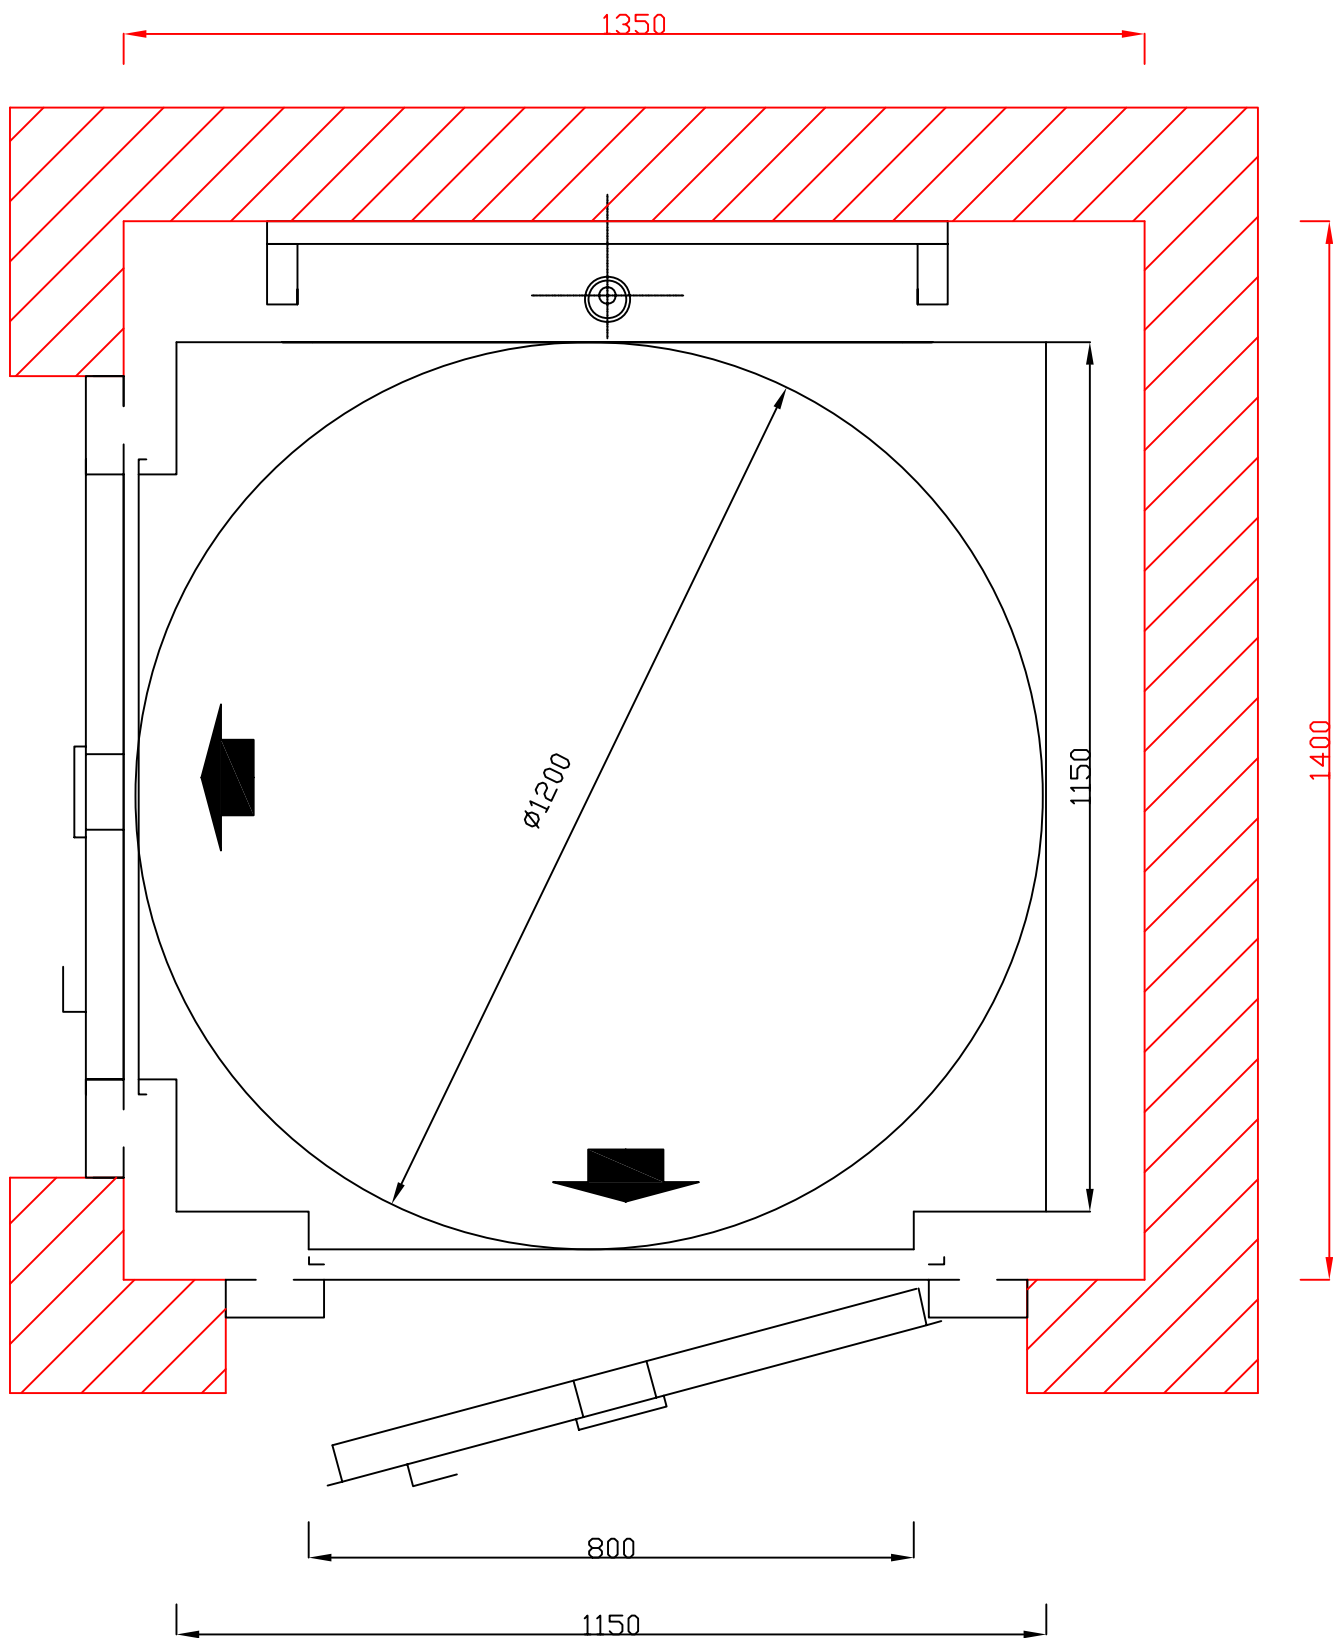

Tel. 93 794 18 11
Canet de Mar

- Alçada des del terra de l'ultima parada fins el sostre: 2600 mm.

Hidraulic.

- Fossa: 300 mm.

E: 1/10	

VERTelevadors ↑↓
 Tel. 93 794 18 11
 Canet de Mar

VERT 050216

- Alçada des del terra de l'última parada fins el sostre: 2600 mm.

Hidraulic.

- Fossa: 300 mm.

E: 1/10	

VERTelevadors 

Tel. 93 794 18 11
Canet de Mar