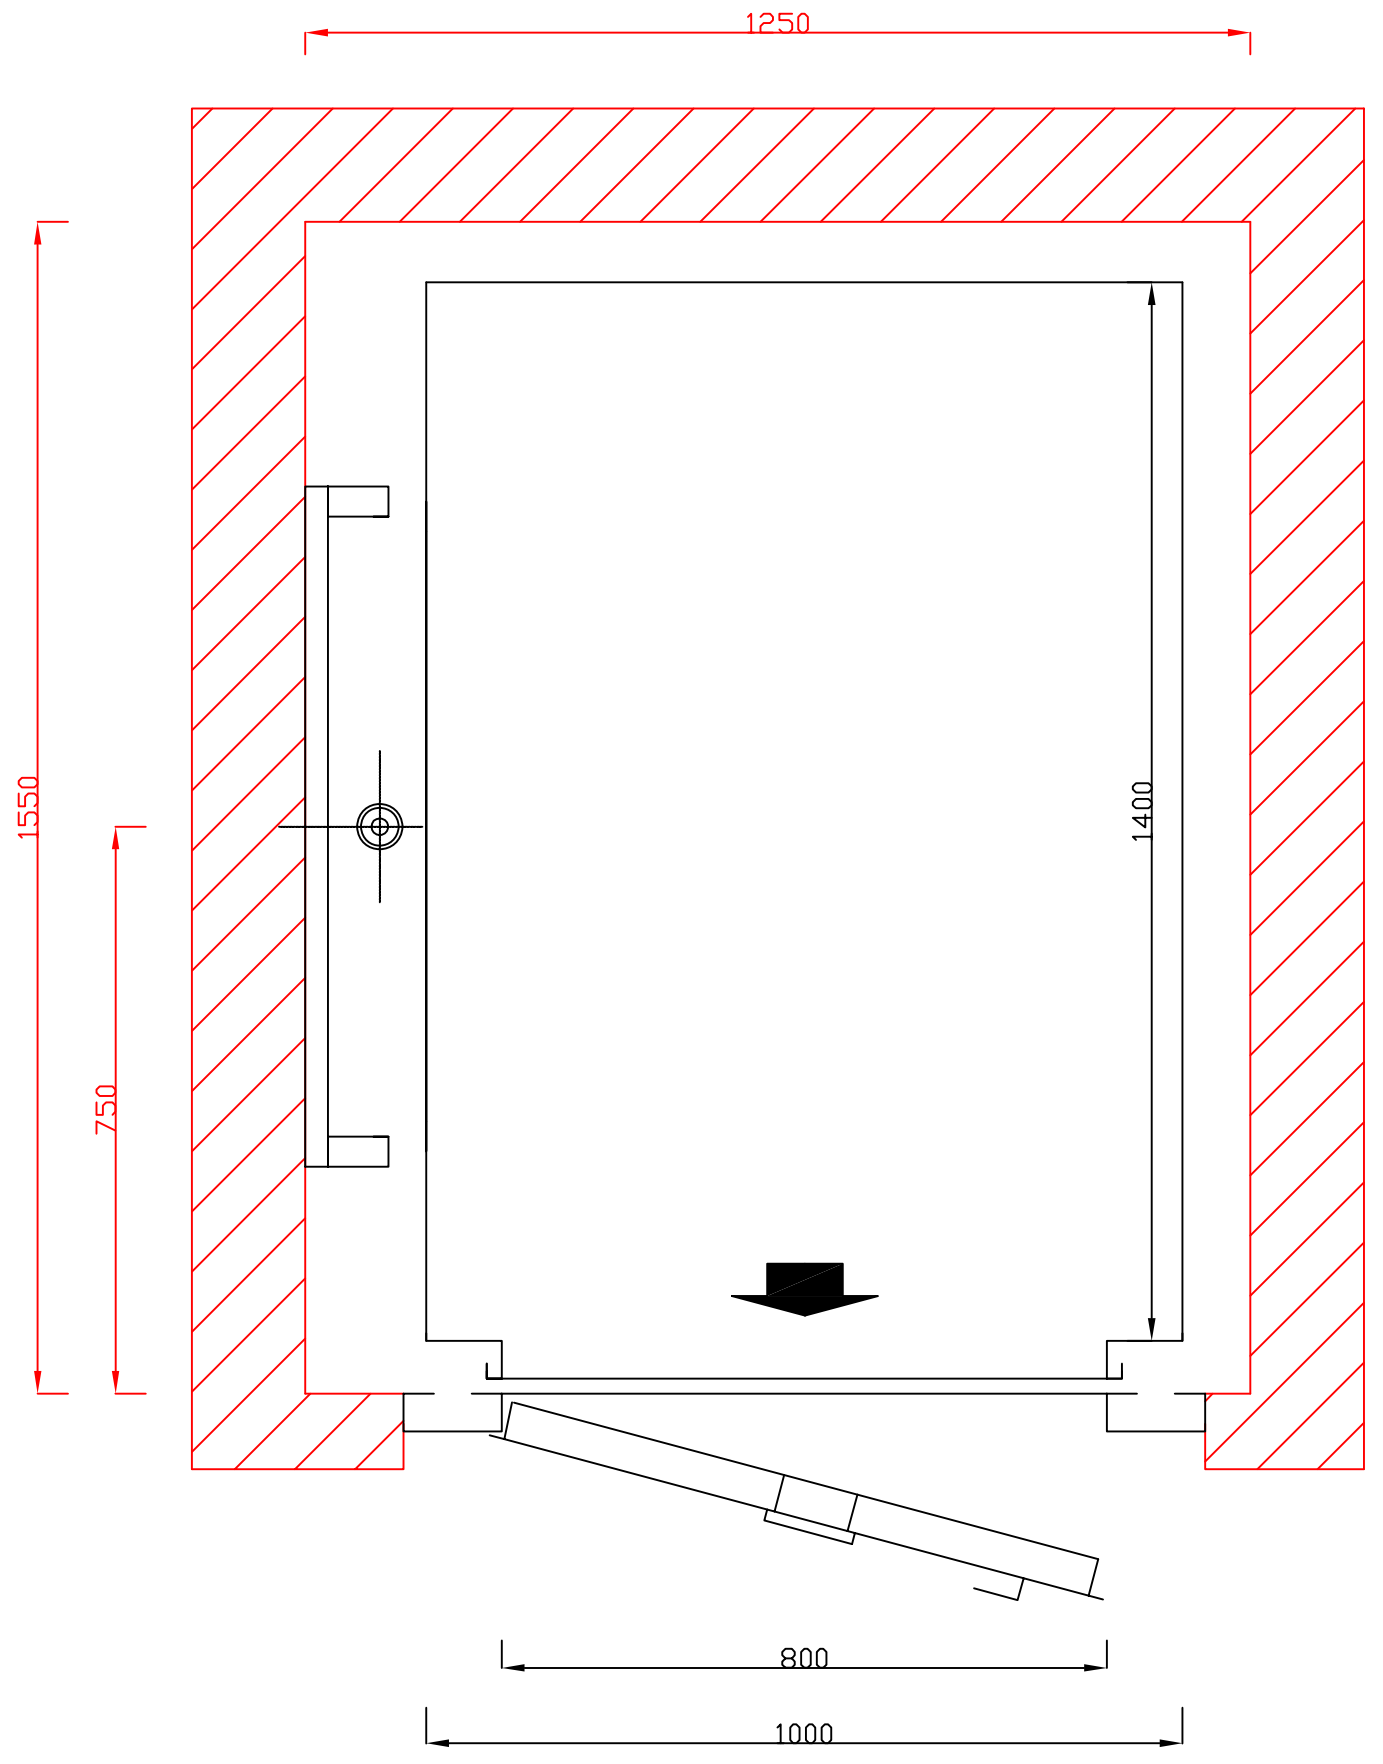

Tel. 93 794 18 11
Canet de Mar

- Alçada des del terra de l'ultima parada fins el sostre: 2600 mm.

Hidraulic.

- Fossa: 300 mm.

E: 1/10	

VERTelevadors ↑↓
 Tel. 93 794 18 11
 Canet de Mar

VERT 050216

- Alçada des del terra de l'última parada fins el sostre: 2600 mm.

Hidraulic.

- Fossa: 300 mm.

E: 1/10	

VERTelevadors 

Tel. 93 794 18 11
Canet de Mar