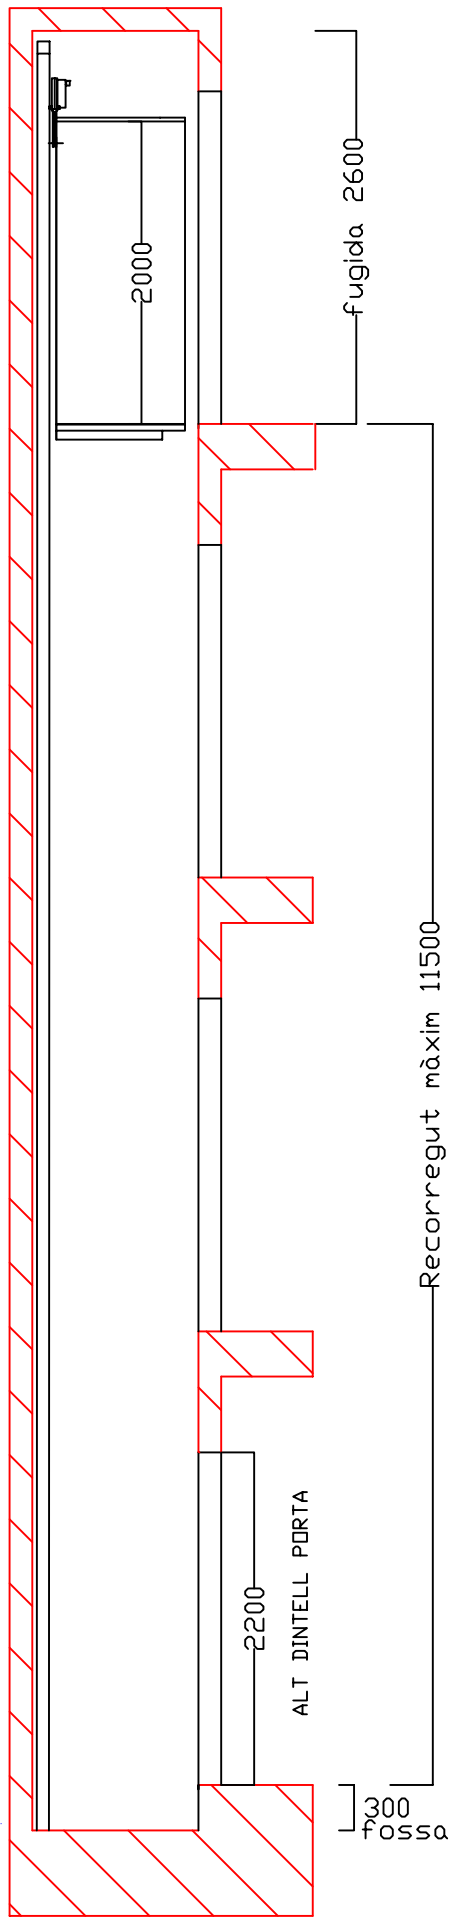

VERT

E:1/30

SECCIÓ 2 PARADES

VERTelevadors 

Tel. 93 794 18 11
Canet de Mar

--	--

SECCIÓ RECORREGUT MÀXIM

VERTelevadors ↑↓

Tel. 93 794 18 11
Canet de Mar

- Alçada des del terra de l'ultima parada fins el sostre: 2600 mm.

Hidraulic.

- Fossa: 300 mm.

E: 1/10	

VERTelevadors ↑↓
 Tel. 93 794 18 11
 Canet de Mar

VERT 050216

- Alçada des del terra de l'última parada fins el sostre: 2600 mm.

Hidraulic.

- Fossa: 300 mm.

E: 1/10	

VERTelevadors 

Tel. 93 794 18 11
Canet de Mar