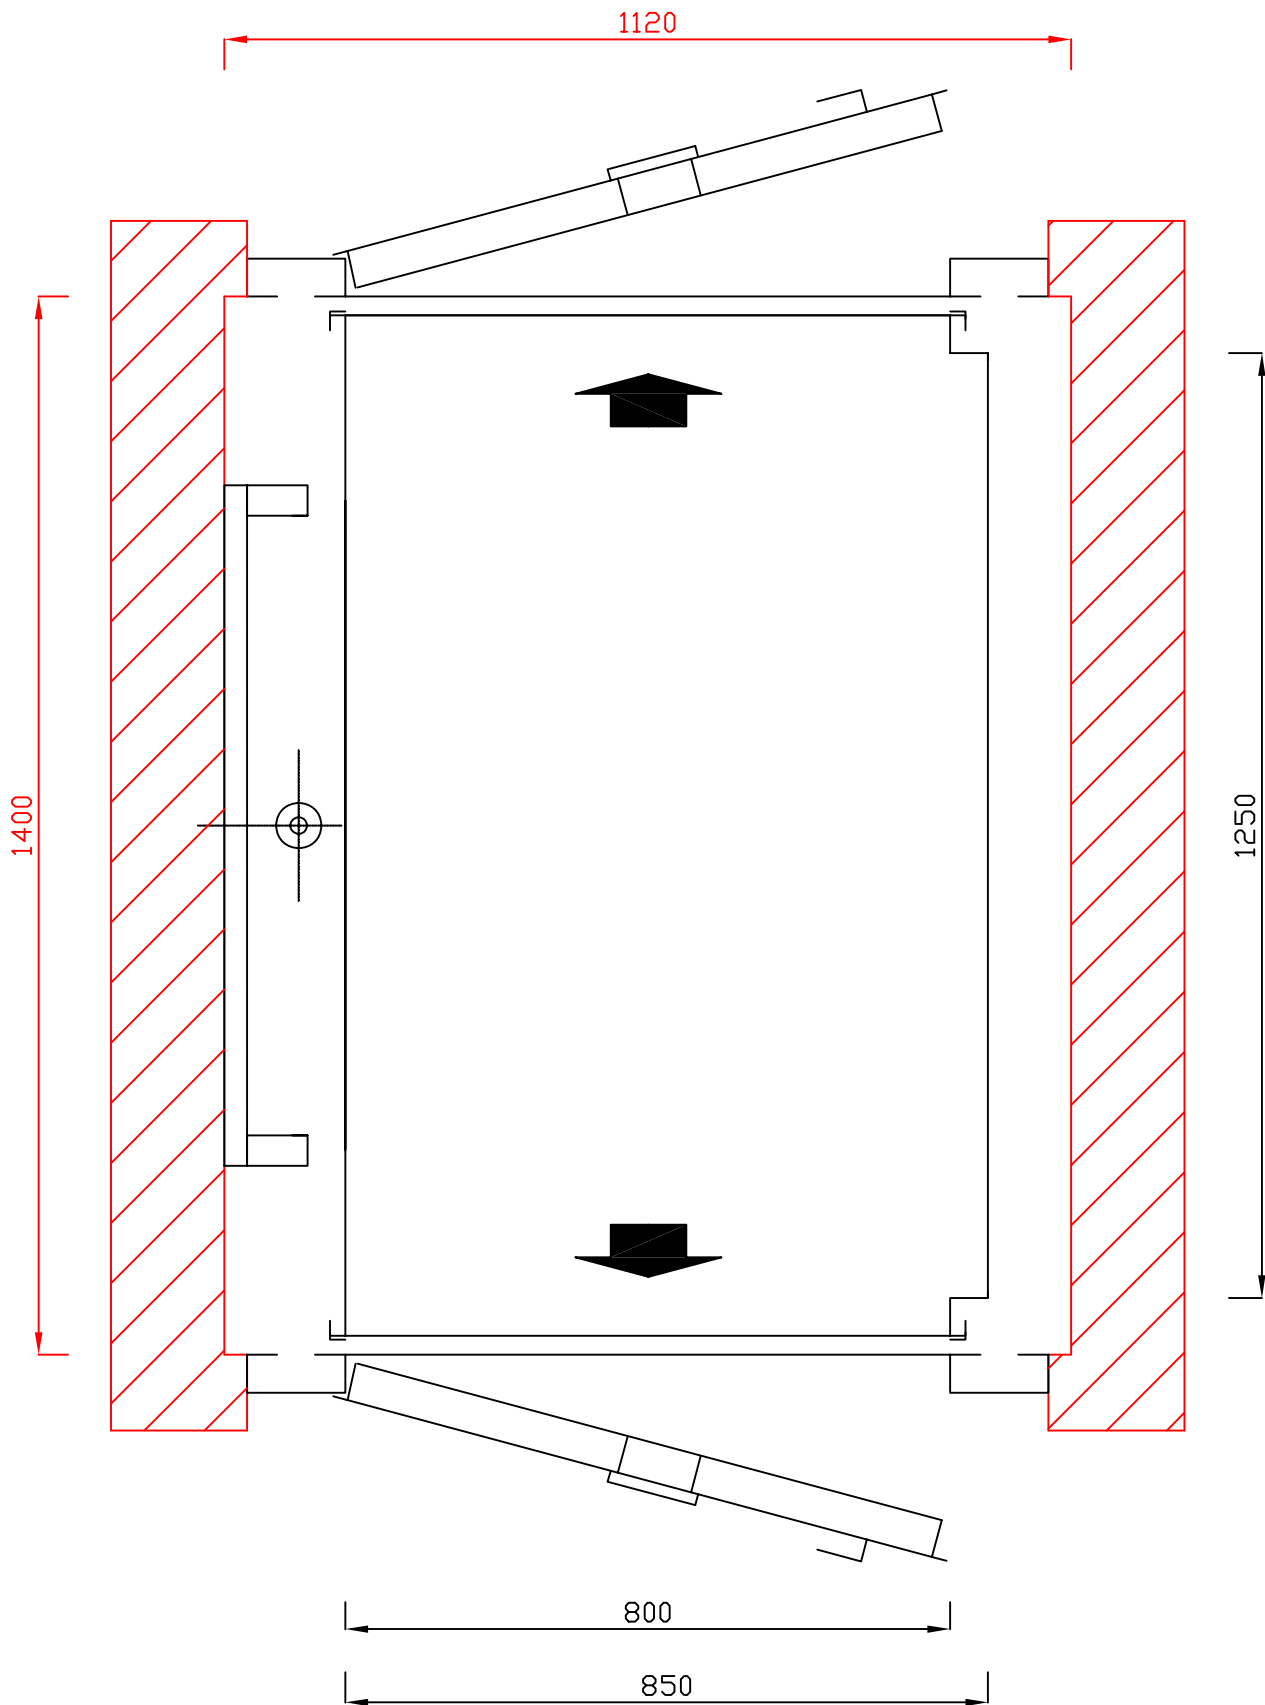

--	--

SECCIÓ RECORREGUT MÀXIM

**VERTelevadors** ↑↓

Tel. 93 794 18 11  
Canet de Mar

VERT 031027

- Alçada des del terra de l'última parada fins el sostre: 2600 mm.

Hidraulic.

- Fossa: 150 mm.

E: 1/10	

**VERTelevadors** ↑↓  
 Tel. 93 794 18 11  
 Canet de Mar

- Alçada des del terra de l'última parada fins el sostre: 2600 mm.

Hidraulic.

- Fossa: 300 mm.

E: 1/10

**VERTelevadors** ↑↓

Tel. 93 794 18 11  
Canet de Mar

VERT 010410

- Alçada des del terra de l'última parada fins el sostre: 2600 mm.

Hidraulic.

E: 1/10

- Fossa: 300 mm.

**VERTelevadors** ↑↓

Tel. 93 794 18 11  
Canet de Mar