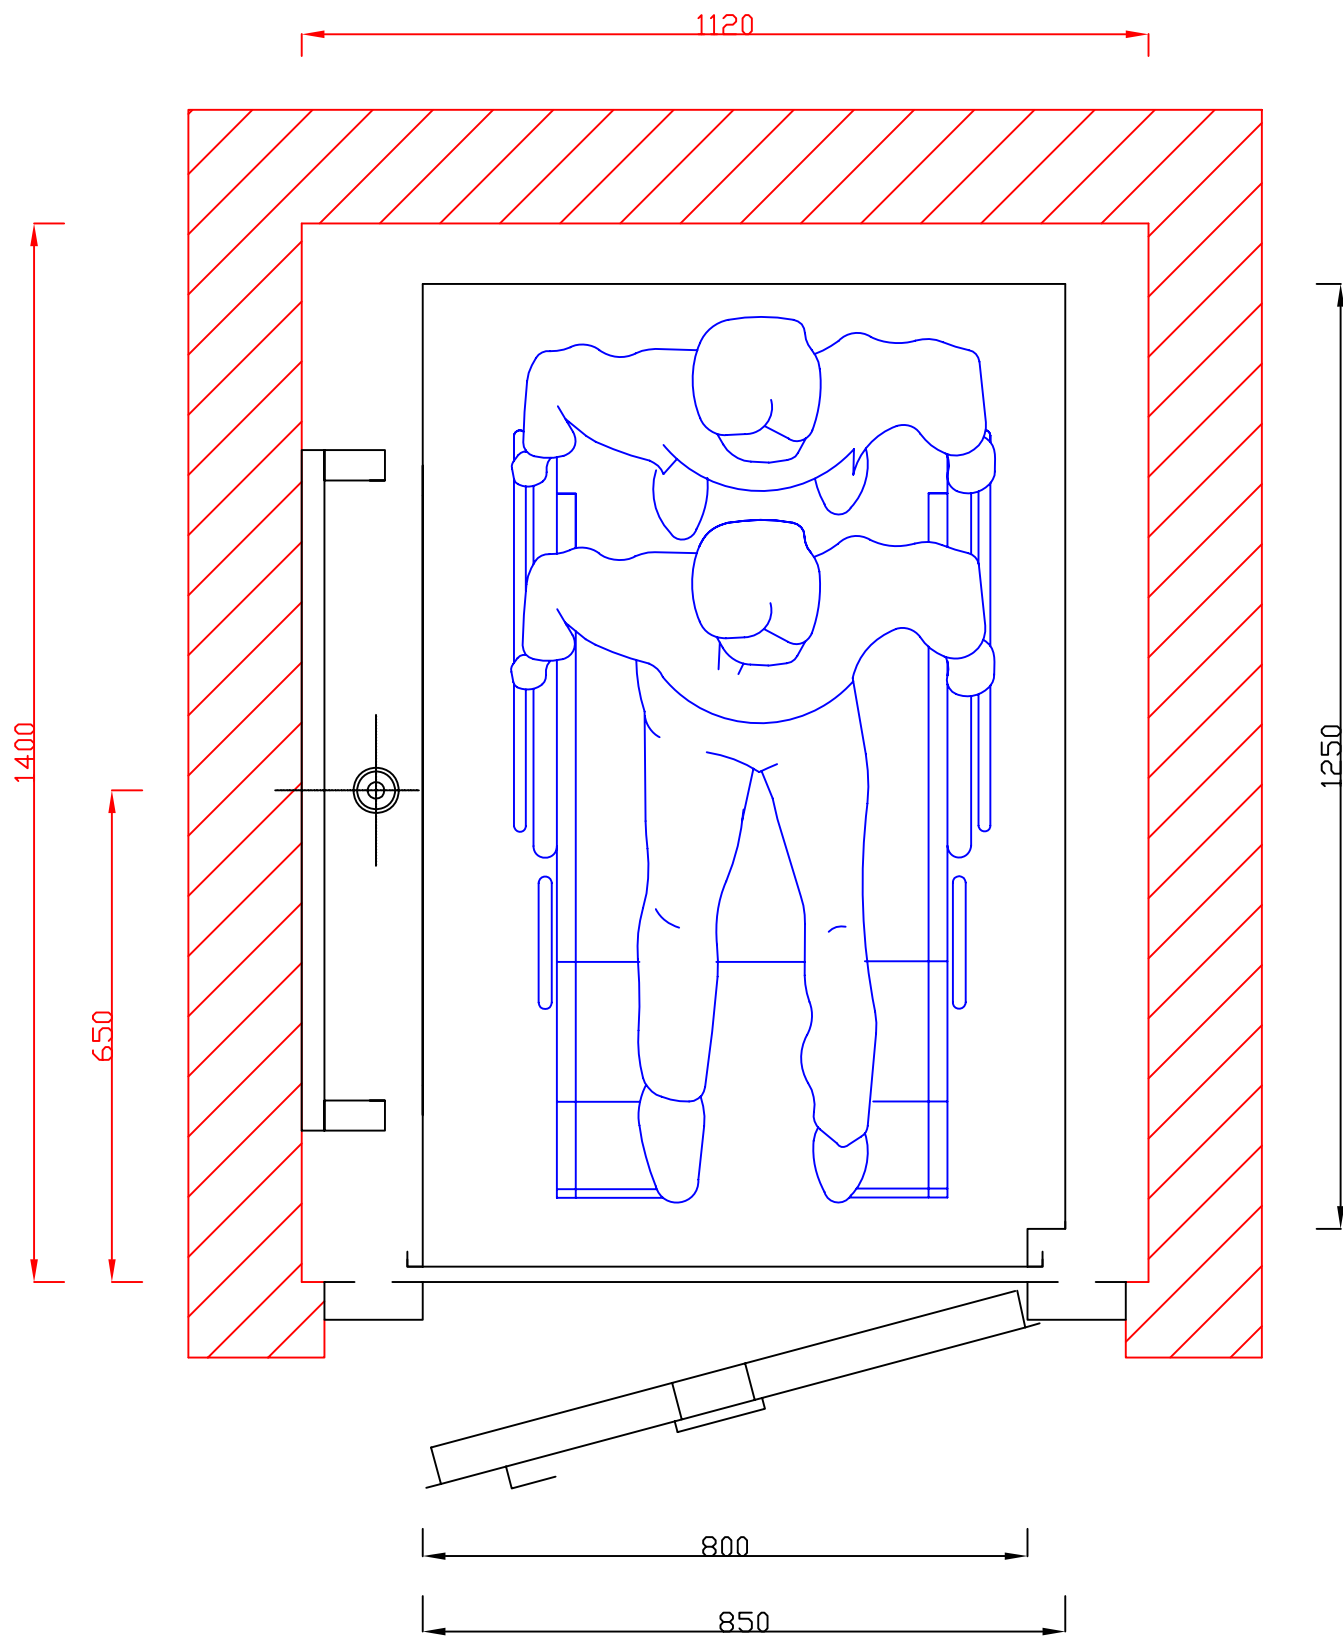

--	--

SECCIÓ RECORREGUT MÀXIM

**VERTelevadors** ↑↓

Tel. 93 794 18 11  
Canet de Mar

VERT 031027

- Alçada des del terra de l'última parada fins el sostre: 2600 mm.

Hidraulic.

- Fossa: 150 mm.

E: 1/10	

**VERTelevadors** ↑↓  
 Tel. 93 794 18 11  
 Canet de Mar

- Alçada des del terra de l'última parada fins el sostre: 2600 mm.

Hidraulic.

- Fossa: 300 mm.

E: 1/10

**VERTelevadors** ↑↓

Tel. 93 794 18 11  
Canet de Mar

VERT 010410

- Alçada des del terra de l'última parada fins el sostre: 2600 mm.

Hidraulic.

E: 1/10

- Fossa: 300 mm.

**VERTelevadors** ↑↓

Tel. 93 794 18 11  
Canet de Mar