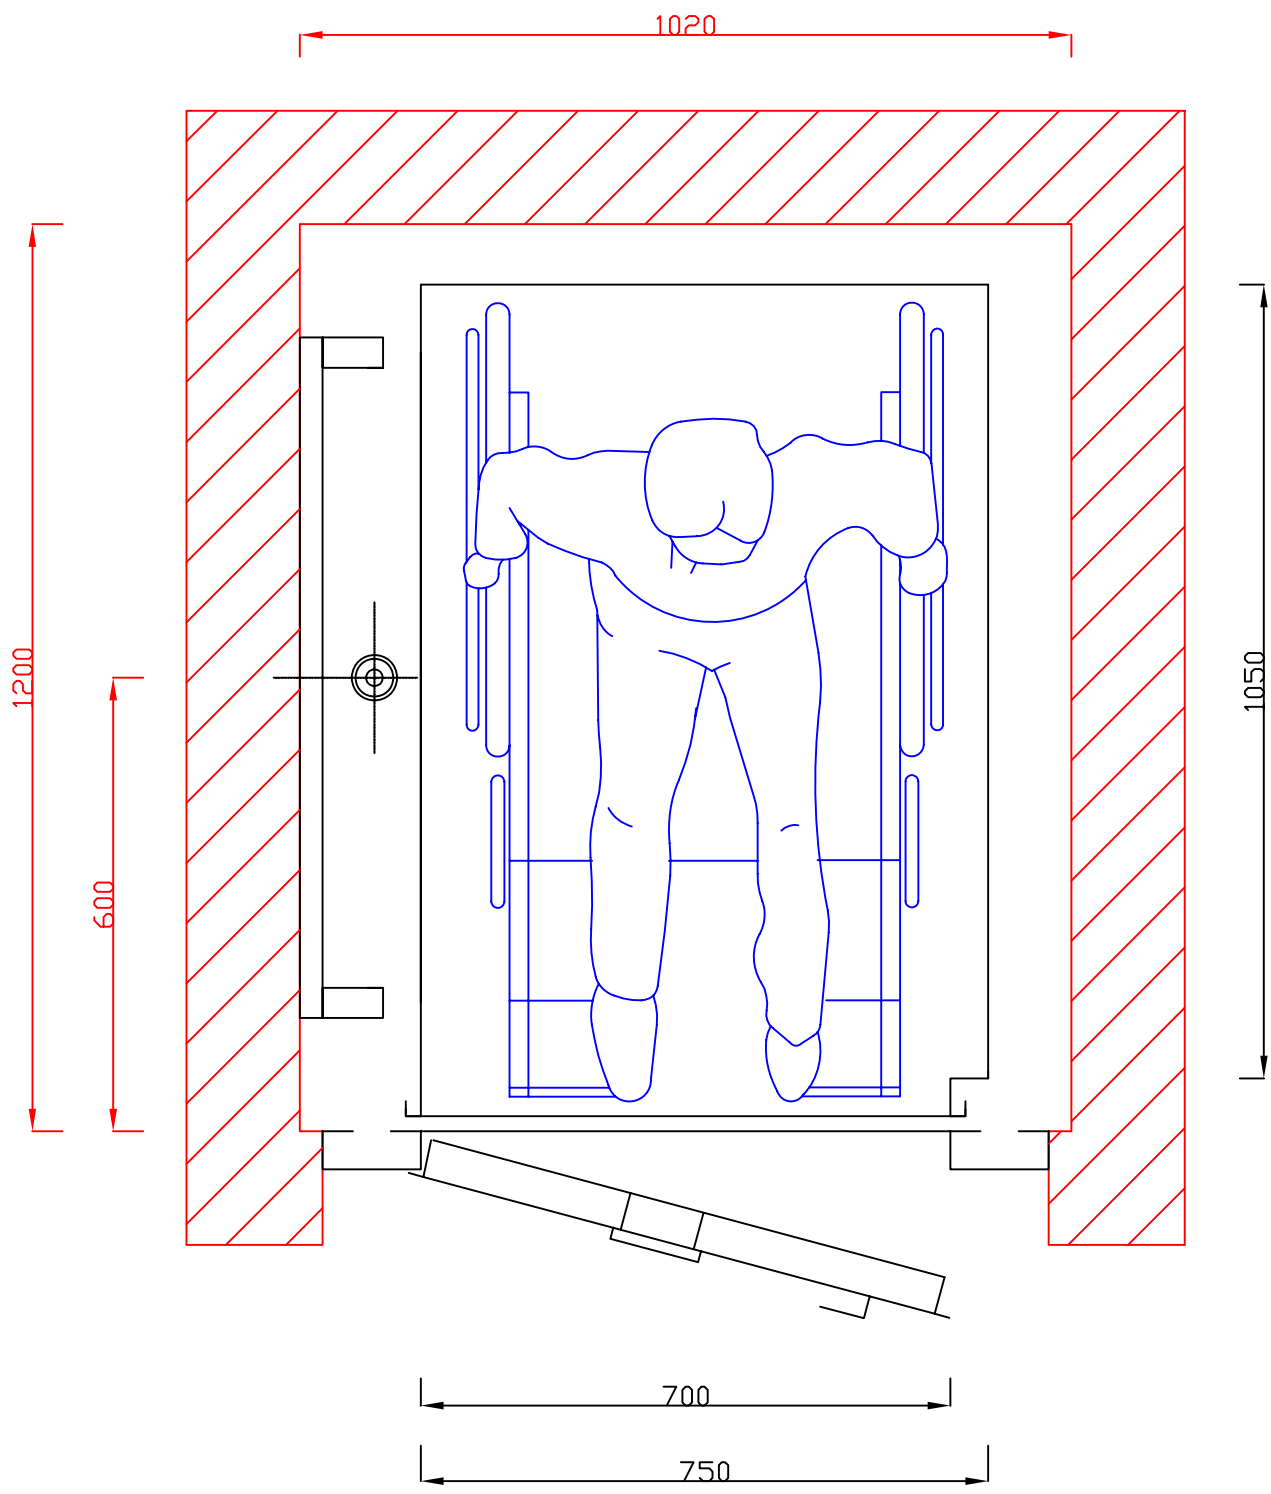

--	--

SECCIÓ RECORREGUT MÀXIM

**VERTelevadors** ↑↓

Tel. 93 794 18 11  
Canet de Mar

VERT 031027

- Alçada des del terra de l'última parada fins el sostre: 2600 mm.

Hidraulic.

- Fossa: 150 mm.

E: 1/10	

**VERTelevadors** ↑↓  
 Tel. 93 794 18 11  
 Canet de Mar

- Alçada des del terra de l'última parada fins el sostre: 2600 mm.

Hidraulic.

- Fossa: 300 mm.

E: 1/10

**VERTelevadors** ↑↓

Tel. 93 794 18 11  
Canet de Mar

VERT 010410

- Alçada des del terra de l'última parada fins el sostre: 2600 mm.

Hidraulic.

E: 1/10

- Fossa: 300 mm.

**VERTelevadors** ↑↓

Tel. 93 794 18 11  
Canet de Mar