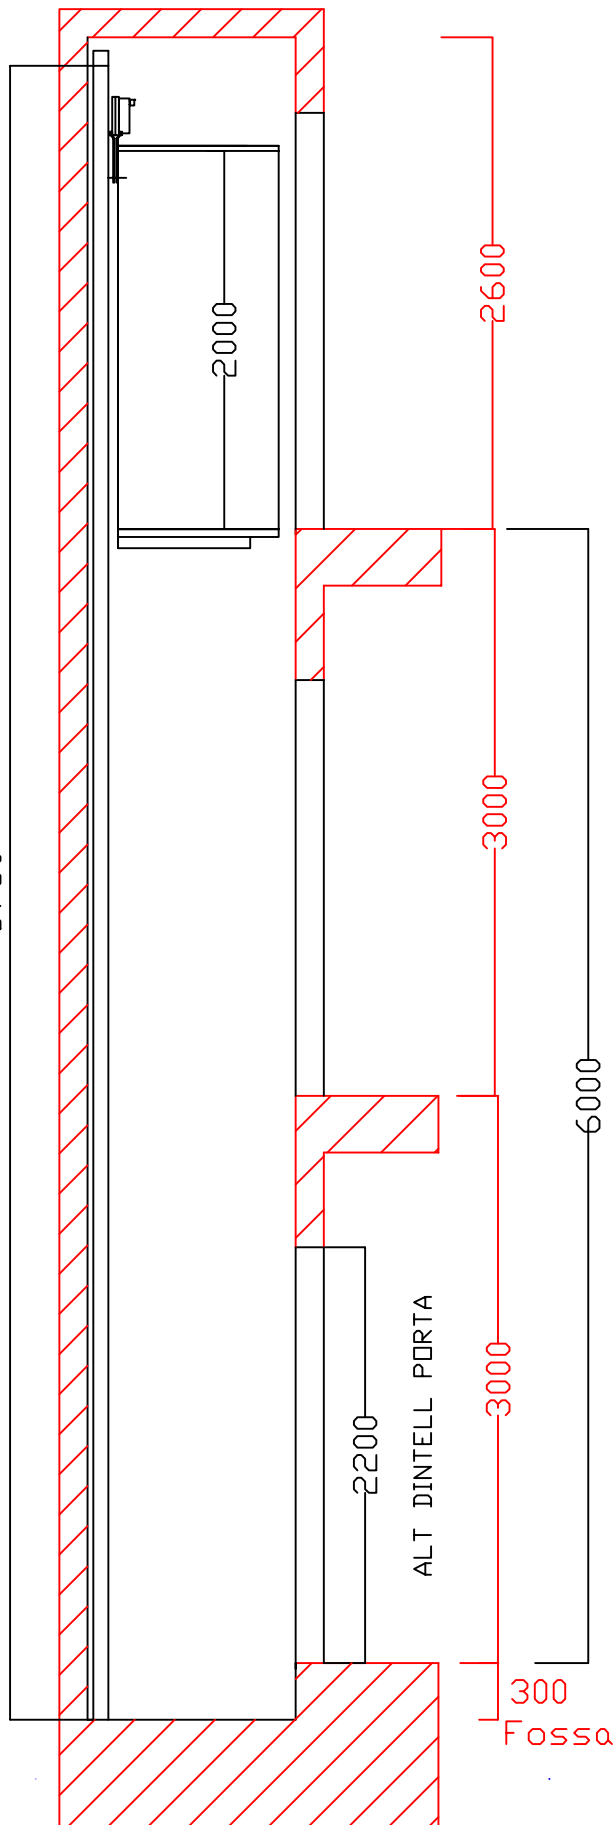

VERT

E:1/30

SECCIÓ 2 PARADES

VERTelevadors 

Tel. 93 794 18 11
Canet de Mar

8750

E:1/40

SECCIÓ 3 PARADES

VERTelevadors

Tel. 93 794 18 11
Canet de Mar

VERT 000426

- Alçada des del terra de l'última parada fins el sostre: 2600 mm.

Hidraulic.

- Fossa: 300 mm.

E: 1/10

VERTelevadors ↑↓

Tel. 93 794 18 11
Canet de Mar

VERT 000426

- Alçada des del terra de l'última parada fins el sostre: 2600 mm.

Hidraulic.

- Fossa: 300 mm.

E: 1/10	

VERTelevadors ↑↓
 Tel. 93 794 18 11
 Canet de Mar