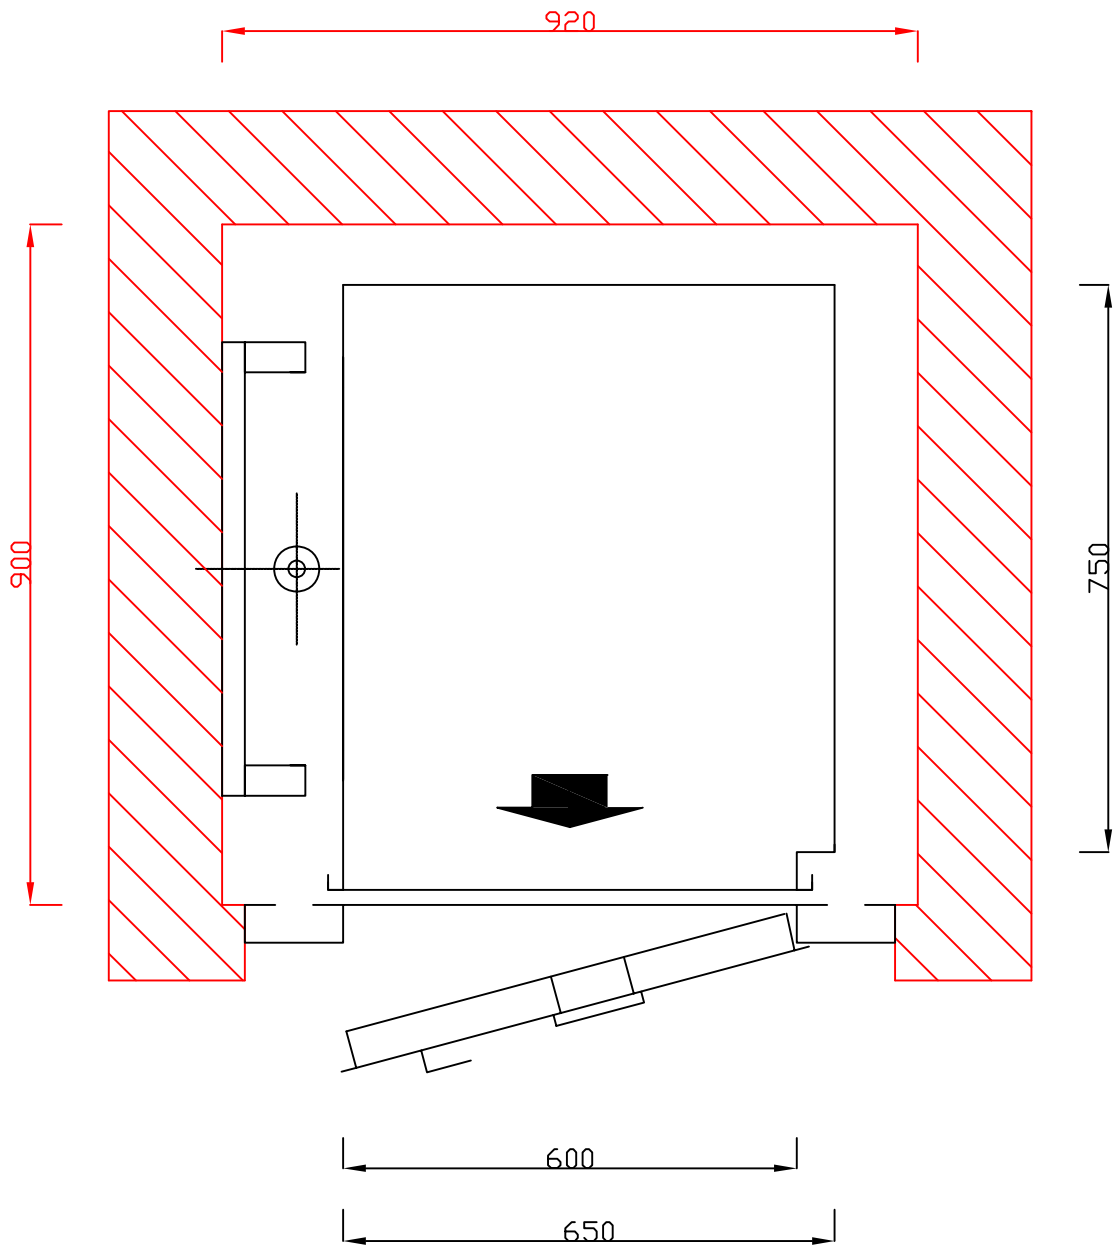

VERTelevadors

Tel. 93 794 18 11
Canet de Mar

VERT 000426

- Alçada des del terra de l'última parada fins el sostre: 2600 mm.

Hidraulic.

- Fossa: 300 mm.

E: 1/10

VERTelevadors ↑↓

Tel. 93 794 18 11
Canet de Mar

VERT 000426

- Alçada des del terra de l'última parada fins el sostre: 2600 mm.

Hidraulic.

- Fossa: 300 mm.

E: 1/10	

VERTelevadors ↑↓
 Tel. 93 794 18 11
 Canet de Mar