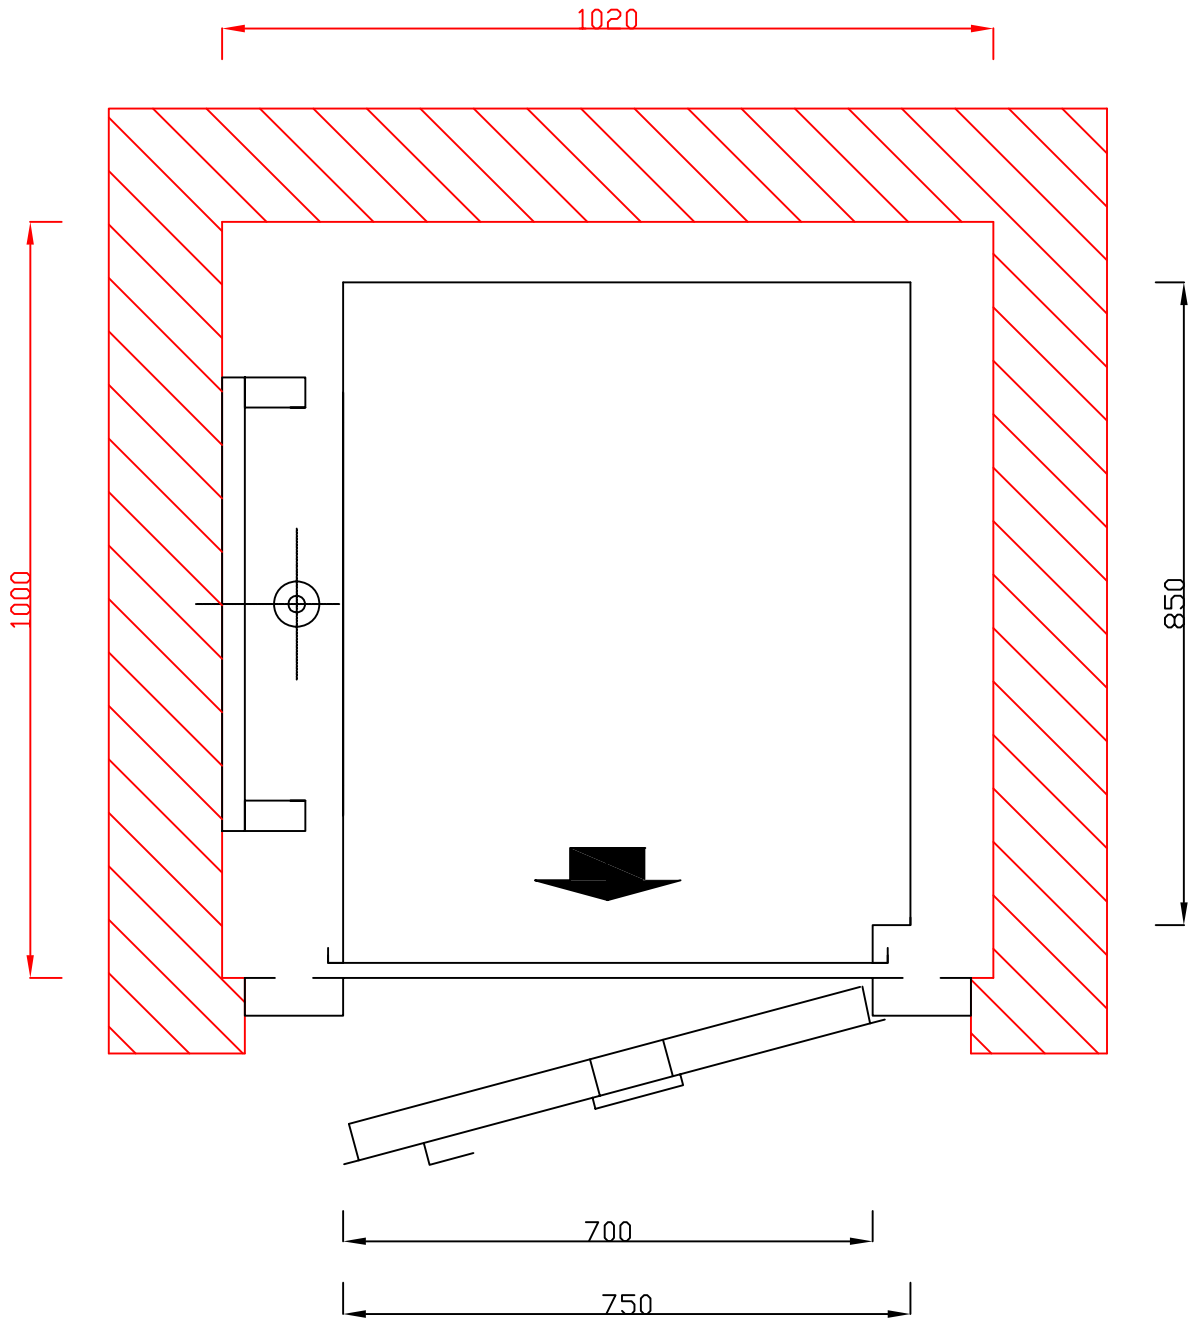

VERTelevadors

Tel. 93 794 18 11
Canet de Mar

VERT 000426

- Alçada des del terra de l'última parada fins el sostre: 2600 mm.

Hidraulic.

- Fossa: 300 mm.

E: 1/10

VERTelevadors ↑↓

Tel. 93 794 18 11
Canet de Mar

VERT 000426

- Alçada des del terra de l'última parada fins el sostre: 2600 mm.

Hidraulic.

- Fossa: 300 mm.

E: 1/10	

VERTelevadors ↑↓
 Tel. 93 794 18 11
 Canet de Mar