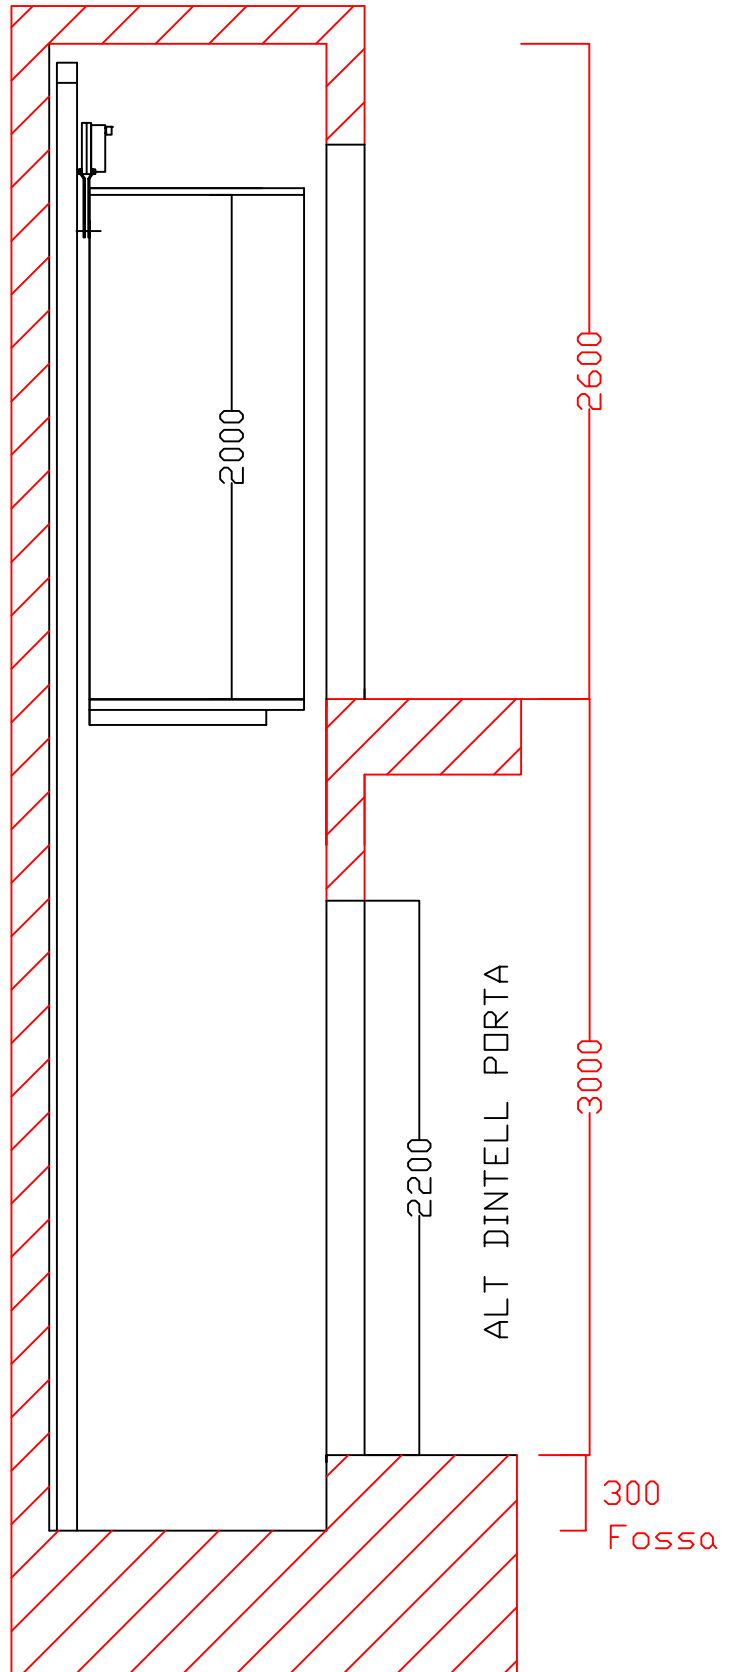

VERT

E:1/30

SECCIÓ 2 PARADES

VERTelevadors 

Tel. 93 794 18 11
Canet de Mar

8750

E:1/40

SECCIÓ 3 PARADES

VERTelevadors

Tel. 93 794 18 11
Canet de Mar

VERT 000426

- Alçada des del terra de l'última parada fins el sostre: 2600 mm.

Hidraulic.

- Fossa: 300 mm.

E: 1/10

VERTelevadors ↑↓

Tel. 93 794 18 11
Canet de Mar

VERT 000426

- Alçada des del terra de l'última parada fins el sostre: 2600 mm.

Hidraulic.

- Fossa: 300 mm.

E: 1/10	

VERTelevadors ↑↓
 Tel. 93 794 18 11
 Canet de Mar